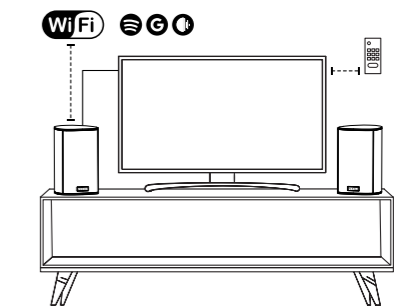

DEINE FUNKTIONEN IM DETAIL

ALL-IN-ONE

Dank der integrierten Streaming-Clients kannst du deine Lieblingssongs per Knopfdruck streamen – und zwar in erstklassiger Soundqualität. Einfach und bequem zu bedienen via Mobile, Tablet oder TV.

Spotify Connect

Stream deine Musik direkt von Spotify und nutze dein Handy oder deine Smartwatch als Fernbedienung. Erlebe deine Musik in der Hi-Res-Qualität von Spotify.

Google Chromecast

Über Google Chromecast kannst du neben Tidal und Qobuz auch auf diverse Radiostationen zugreifen. Nutze Chromecast auch für dein Multi-Room-Setup. Du kannst mit Ace Wireless Gruppen bilden, diese getrennt ansteuern oder zum Beispiel für Partys zusammenfügen.

Roon Ready

Du willst in die Profi-Liga aufsteigen und deinen eigenen perfekt klingenden Roon Musikserver zu Hause einrichten? Mit der Ace Wireless bist du auch dafür bestens vorbereitet.

Bluetooth Interface

Um die schnelle Verbindung zum Lautsprecher ohne das WLAN zu nutzen, kannst du auch Bluetooth verwenden. Praktisch für gesellige Abende unter Freunden, an welchen deine Gäste ihre Lieblingslieder schnell und einfach abspielen wollen.

TV INTEGRATION

Schliesse deine Ace Wireless Speaker an deinen TV an – oder verbinde sie ganz ohne Kabel via integriertem WiSA-Standard.

HDMI eARC

Deine Ace Wireless verfügt mit dem HDMI eARC über die neueste Schnittstelle zu deinem Fernseher, die auch die Übertragung von Audio in Hi-Res ermöglicht. Verbinde deinen TV ganz einfach via HDMI-Kabel und reguliere die Lautstärke wie gewohnt mit deiner TV-Fernbedienung.

WiSA