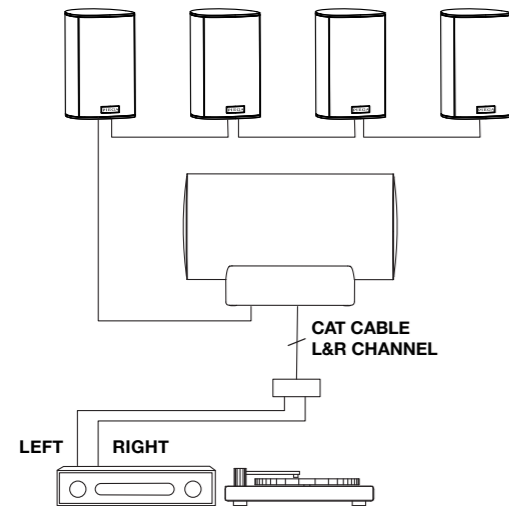

TV INTEGRATION

Schliesse deine Ace Wireless Speaker an deinen TV an – oder verbinde sie ganz ohne Kabel via integriertem WiSA-Standard.

HDMI eARC

Deine Ace Wireless verfügt mit dem HDMI eARC über die neueste Schnittstelle zu deinem Fernseher, die auch die Übertragung von Audio in Hi-Res ermöglicht. Verbinde deinen TV ganz einfach via HDMI-Kabel und reguliere die Lautstärke wie gewohnt mit deiner TV-Fernbedienung.

Digitaler Eingang (optisch oder coaxial)

Alternativ steht dir auch eine digitale Verbindung zur Verfügung. Verbinde deinen TV optisch oder coaxial via Kabel mit den Lautsprechern. Mit dem externen IR-Empfänger kann jede TV-Fernbedienung angelernt werden, wodurch die Lautstärkeregelung wieder ganz einfach über die TV-Fernbedienung ermöglicht wird.

DEINE FUNKTIONEN IM DETAIL

ERWEITERTE FEATURES

Neben Plug & Play bietet die neue Ace Wireless Serie auch für Technik-Fans einige Features.

Analoge Verbindung

Die Ace Wireless Lautsprecher* verfügen über einen symmetrischen Stereoein- und -ausgang. Du hast ein sehr grosses Wohnzimmer, besitzt eine Bar oder ein Restaurant, das du mit dem perfekten Sound ausstatten möchtest? Dann kannst du für die Installation die gute alte Analogtechnik verwenden. Und zwar in bester symmetrischer Signalqualität. Diese Verbindungsart ist klanglich nicht nur herausragend, sondern auch äusserst robust gegen Störsignale. Nicht umsonst wird diese Technik seit Jahrzehnten im Profi-Bereich eingesetzt. Damit können die Lautsprecher auch über lange Distanzen störungsfrei angeschlossen werden. Die Anschluss terminals (RJ45) in Kombination mit Standard Netzwerkkabel (CAT) sind die Grundlage für eine einfache, kostengünstige, jedoch hochqualitative Verdrahtungsmethode. Der zusätzliche Ausgang am Lautsprecherterminal unterstützt zudem eine rasche Installation.