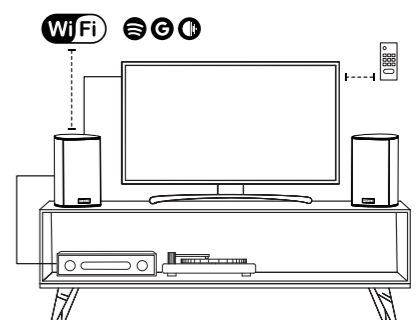

DEINE FUNKTIONEN IM DETAIL

ALL-IN-ONE

Dank der integrierten Streaming-Clients kannst du deine Lieblingssongs per Knopfdruck streamen – und zwar in erstklassiger Soundqualität. Einfach und bequem zu bedienen via Mobile, Tablet oder TV.

Spotify Connect

Stream deine Musik direkt von Spotify und nutze dein Handy oder deine Smartwatch als Fernbedienung. Erlebe deine Musik in der Hi-Res-Qualität von Spotify.

Google Chromecast

Über Google Chromecast kannst du neben Tidal und Qobuz auch auf diverse Radiostationen zugreifen. Nutze Chromecast auch für dein Multi-Room-Setup. Du kannst mit Ace Wireless Gruppen bilden, diese getrennt ansteuern oder zum Beispiel für Partys zusammenfügen.

Roon Ready

Du willst in die Profi-Liga aufsteigen und deinen eigenen perfekt klingenden Roon Musikserver zu Hause einrichten? Mit der Ace Wireless bist du auch dafür bestens vorbereitet.

Bluetooth Interface

Um die schnelle Verbindung zum Lautsprecher ohne das WLAN zu nutzen, kannst du auch Bluetooth verwenden. Praktisch für gesellige Abende unter Freunden, an welchen deine Gäste ihre Lieblingslieder schnell und einfach abspielen wollen.

TV INTEGRATION

Schliesse deine Ace Wireless Speaker an deinen TV an – oder verbinde sie ganz ohne Kabel via integriertem WiSA-Standard.

HDMI eARC

Deine Ace Wireless verfügt mit dem HDMI eARC über die neueste Schnittstelle zu deinem Fernseher, die auch die Übertragung von Audio in Hi-Res ermöglicht. Verbinde deinen TV ganz einfach via HDMI-Kabel und reguliere die Lautstärke wie gewohnt mit deiner TV-Fernbedienung.

WiSA